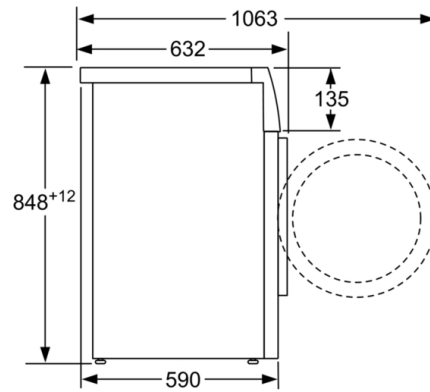

Konstruktion: Fristående

Höjd med toppskiva: -2 mm

Mått (H x B x D): 848 x 598 x 590 mm

Nettovikt: 73,5 kg

Anslutningseffekt: 2300 W

Säkring: 10 A

Spänning: 220-240 V

Frekvens: 50-60 Hz

#### Teknisk information

- Kan skjutas under, minst 85 cm bänkhöjd
- Mått (H x B): 84.8 cm x 59.8 cm

<sup>1</sup> Energiklass på en skala från A till G

<sup>2</sup> Energiförbrukning i kWh per 100 cykler (program Eco 40-60)

Mått i mm

Mått i mm